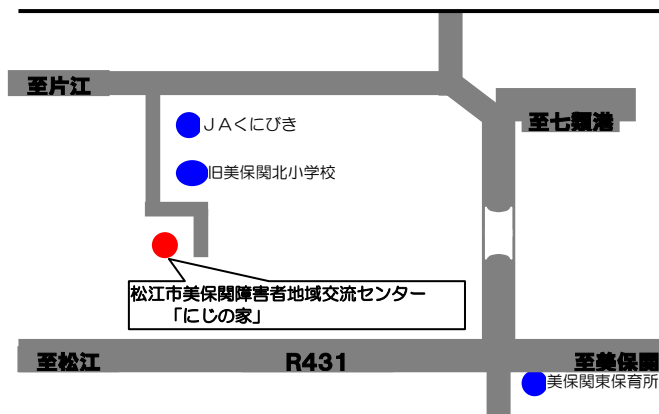

お問合せ: にじの家 / TEL 0852-72-2706

ホームページ <http://cq-lillian.kir.jp/niji/>

(にじの家 で検索可)